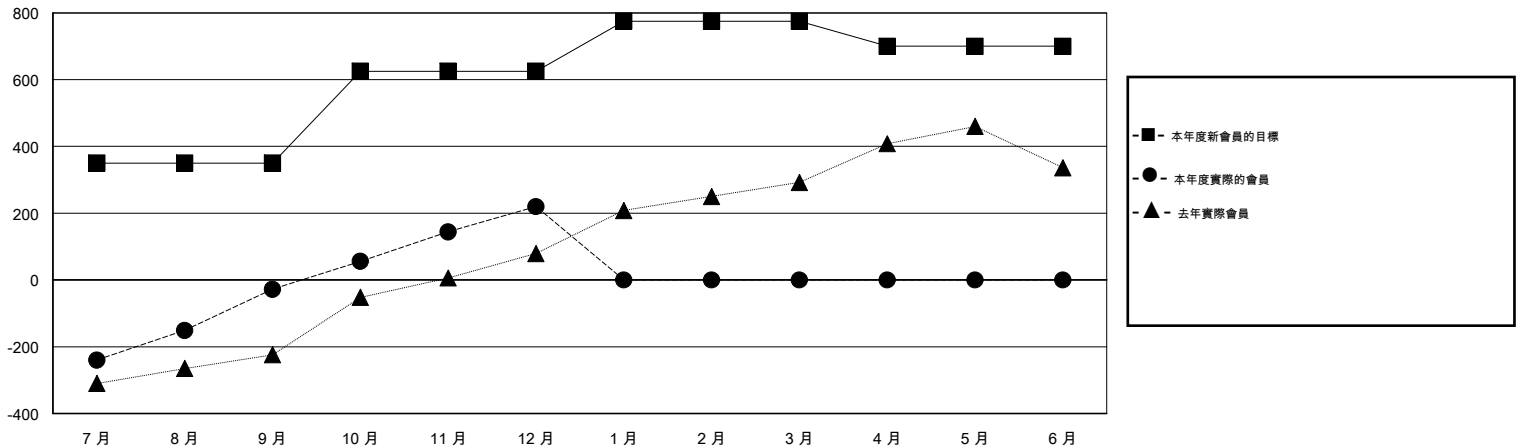

目標和實際會員累積

已取消的分會: 0

66 CLUBS OF 79 增添1位或以上的新會員

性別分佈

男 1,570 (60.15%)
女 1,040 (39.85%)

放棄的會員

[點擊這裡取得健康評估資料](#)

過世	2
分會已取消	0
其他	342
總計	344

家庭單位會員	80
戶長	39
非戶長	41