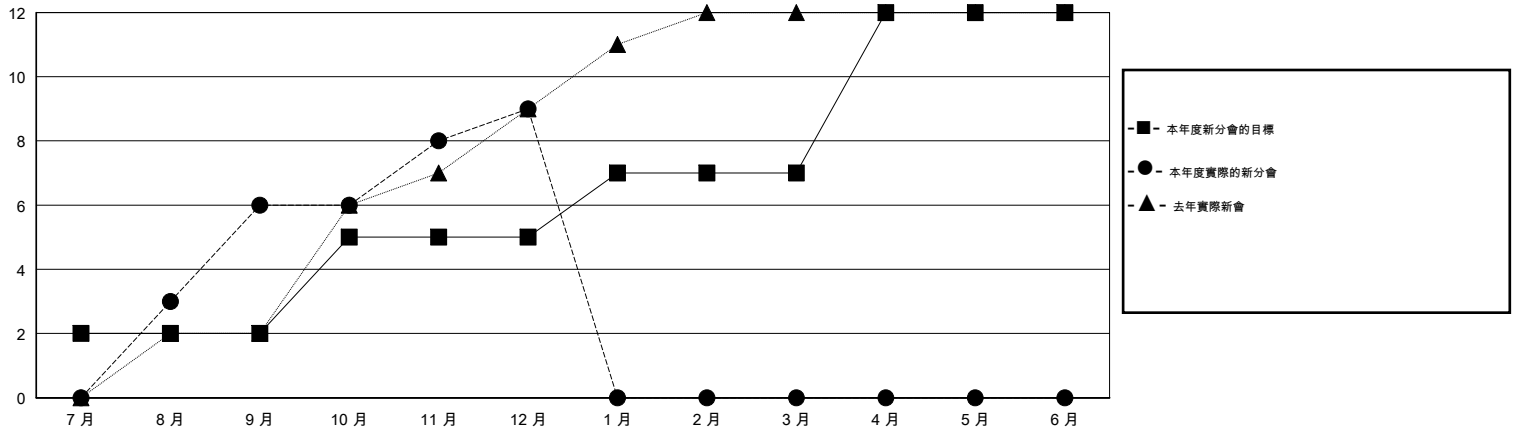

MONTHLY MEMBERSHIP PROGRESS REPORT

District 389

Results as of: 12/31/2015

GMT: ZE RAN SU

地點 CHINA

GMT憲章區 5

分會				
成果 2015-2016				
季	新分會目標	新會	會員流失的分會	淨增/減
7月/8月/9月	2	6	0	6
10月/11月/12月	3	3	0	3
1月/2月/3月	2	0	0	0
4月/5月/6月	5	0	0	0

位會員@每位須繳				
成果 2015-2016				
季	新會員目標	增加的授證/新會員	退會人數	淨增/減
7月/8月/9月	350	297	325	-28
10月/11月/12月	275	267	19	248
1月/2月/3月	150	0	0	0
4月/5月/6月	-75	0	0	0

目標與實際新會累積